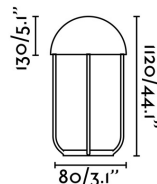

Características técnicas

Bombilla:	LED 6W 3000K
Incluye Bombilla:	Si
Transformador:	Driver
Incluye Transformador:	Si
Voltaje:	220-240V
Frecuencia de funcionamiento:	50/60Hz
IP:	20
Clase:	II
Material:	Metal
Diseñador:	NAHTRANG
Ancho:	245 mm
Alto:	440 mm
Diámetro:	245 Ø
Peso:	2.12 kg
Volumen:	0.04121 m3